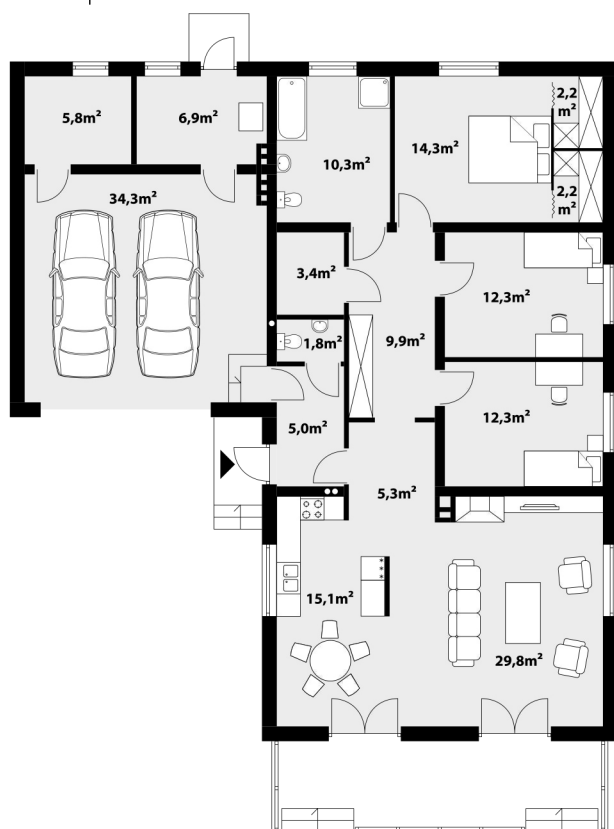

136,60 m<sup>2</sup> ДРОПСИК

Уютный одноэтажный дом с гаражом на 2 машины, предназначен для семьи из 3-4 человек. Дневная зона состоит из кухни и гостиной со столовой. Спальная зона состоит из трех больших спален, в том числе одна с небольшой гардеробной, удобной большой ванной комнаты и гардеробной. Также в доме предусмотрено место для гостевого санузла, топочной и хозяйственного помещения. Этот дом полон уютного очарования.

### ХАРАКТЕРИСТИКИ ПРОЕКТА

Площадь дома.....136,60 м<sup>2</sup>  
 Площадь гаража.....34,30 м<sup>2</sup>  
 Этажность.....одноэтажный  
 Количество спален.....3  
 Количество санузлов.....2  
 Гараж.....2 авто