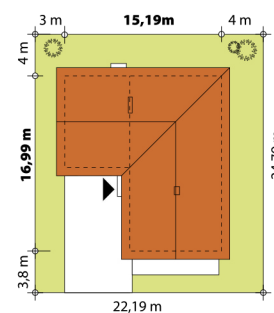

Уютный одноэтажный дом с гаражом на 2 машины, предназначен для семьи из 3-4 человек. Дневная зона состоит из кухни и гостиной со столовой. Спальная зона состоит из трех больших спален, в том числе одна с небольшой гардеробной, удобной большой ванной комнаты и гардеробной. Также в доме предусмотрено место для гостевого санузла, топочной и хозяйственного помещения. Этот дом полон уютного очарования.