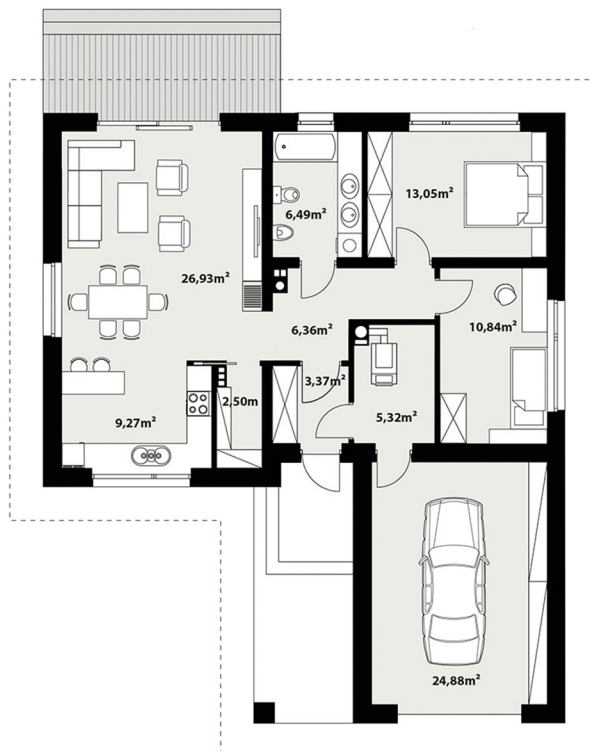

Лоро — это небольшой дом с гаражом на один автомобиль, предназначен для семьи из 3 человек, которые мечтают о простом, но современном доме. Несмотря на небольшую площадь дома, создается впечатление большого пространства и легкости благодаря панорамному остеклению и открытой планировке гостиной и кухни. Эта простая, классическая форма здания с современными фасадами внутри традиционно разделена на дневную и ночную зоны с двумя спальными, большой ванной комнатой, котельной и вместительной кладовой, расположенной около кухни.

ТЕХНОЛОГИЯ СТРОИТЕЛЬСТВА

Фундамент: ленточный

Материал стен: керамические блоки

Перекрытие: железобетонное

Кровля: керамическая черепица

ХАРАКТЕРИСТИКИ ПРОЕКТА

Площадь дома.....84,13 м²

Площадь гаража.....24,88 м²

Этажность.....Одноэтажный

Гараж.....1 авто

Количество спален.....2

Количество санузлов.....1

ЛОРО, ЛОРО 2