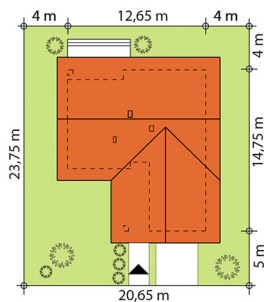

Лоро — это небольшой дом с гаражом на один автомобиль, предназначен для семьи из 3 человек, которые мечтают о простом, но современном доме. Несмотря на небольшую площадь дома, создается впечатление большого пространства и легкости благодаря панорамному остеклению и открытой планировке гостиной и кухни. Эта простая, классическая форма здания с современными фасадами внутри традиционно разделена на дневную и ночную зоны с двумя спальными, большой ванной комнатой, котельной и вместительной кладовой, расположенной около кухни.

ТЕХНОЛОГИЯ СТРОИТЕЛЬСТВА

Фундамент: ленточный

Материал стен: керамические блоки

Перекрытие: железобетонное

Кровля: керамическая черепица

ХАРАКТЕРИСТИКИ ПРОЕКТА

Площадь дома.....84,13 м²

Площадь гаража.....24,88 м²