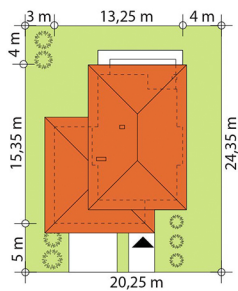

Карат 2 — это современный двухэтажный дом с гаражом на 2 автомобиля, предназначенный для семьи из 4-5 человек. Первый этаж представляет собой открытое пространство состоящее из объединенной гостиной, столовой и кухни, из которых есть выход на крытую террасу. Также на этаже имеется дополнительная комната, которая может быть использована в качестве кабинета или спальни, и гостевой санузел, большая котельная и гараж. На втором этаже находятся 3 спальни и просторная ванная комната. В главной спальне есть собственная гардеробная и ванная комната. Карат восхищает своим стильным классическим образом, совмещенным с современными деталями. Карат 2- отличное предложение для заказчиков, ищущих красивый удобный дом.

**ТЕХНОЛОГИЯ СТРОИТЕЛЬСТВА**

- Фундамент: ленточный
- Материал стен: керамические блоки
- Перекрытие: железобетонное
- Кровля: керамическая черепица

**ХАРАКТЕРИСТИКИ ПРОЕКТА**

- Площадь дома.....162,51 м2
- Площадь гаража.....31,62 м2
- Этажность.....Двухэтажный
- Гараж.....2 авто
- Количество спален.....4
- Количество санузлов.....3