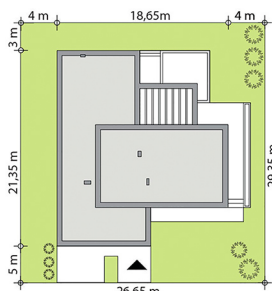

Современный одноэтажный дом с плоской крышей, с гаражом на 2 машины «Артус 2». Дом будет комфортен для семьи из 4-5 человек. В правом крыле дома расположена дневная зона, включающая в себя большую кухню, около которой размещена вместительная кладовая, столовую и просторную гостиную с камином и выходом на террасу. Спальная зона состоит из 4 спален, большой общей ванной комнаты и комфортной гардеробной с комплексом встроенных шкафов. Также в основной спальне имеется небольшой санузел и личная гардеробная. Гостевой санузел находится на пересечении двух жилых зон. Также в проекте запланировано большое, практичное хозяйственное помещение (топочная) с выходом в гараж и на улицу.

ТЕХНОЛОГИЯ СТРОИТЕЛЬСТВА

Фундамент: ленточный
 Материал стен: керамические блоки
 Перекрытие: железобетонное
 Крыша: плоская кровля

ХАРАКТЕРИСТИКИ ПРОЕКТА

Площадь дома.....168,67 м²
 Площадь гаража.....33,65 м²
 Этажность.....одноэтажный
 Гараж.....2 авто
 Количество спален.....4
 Количество санулов.....3